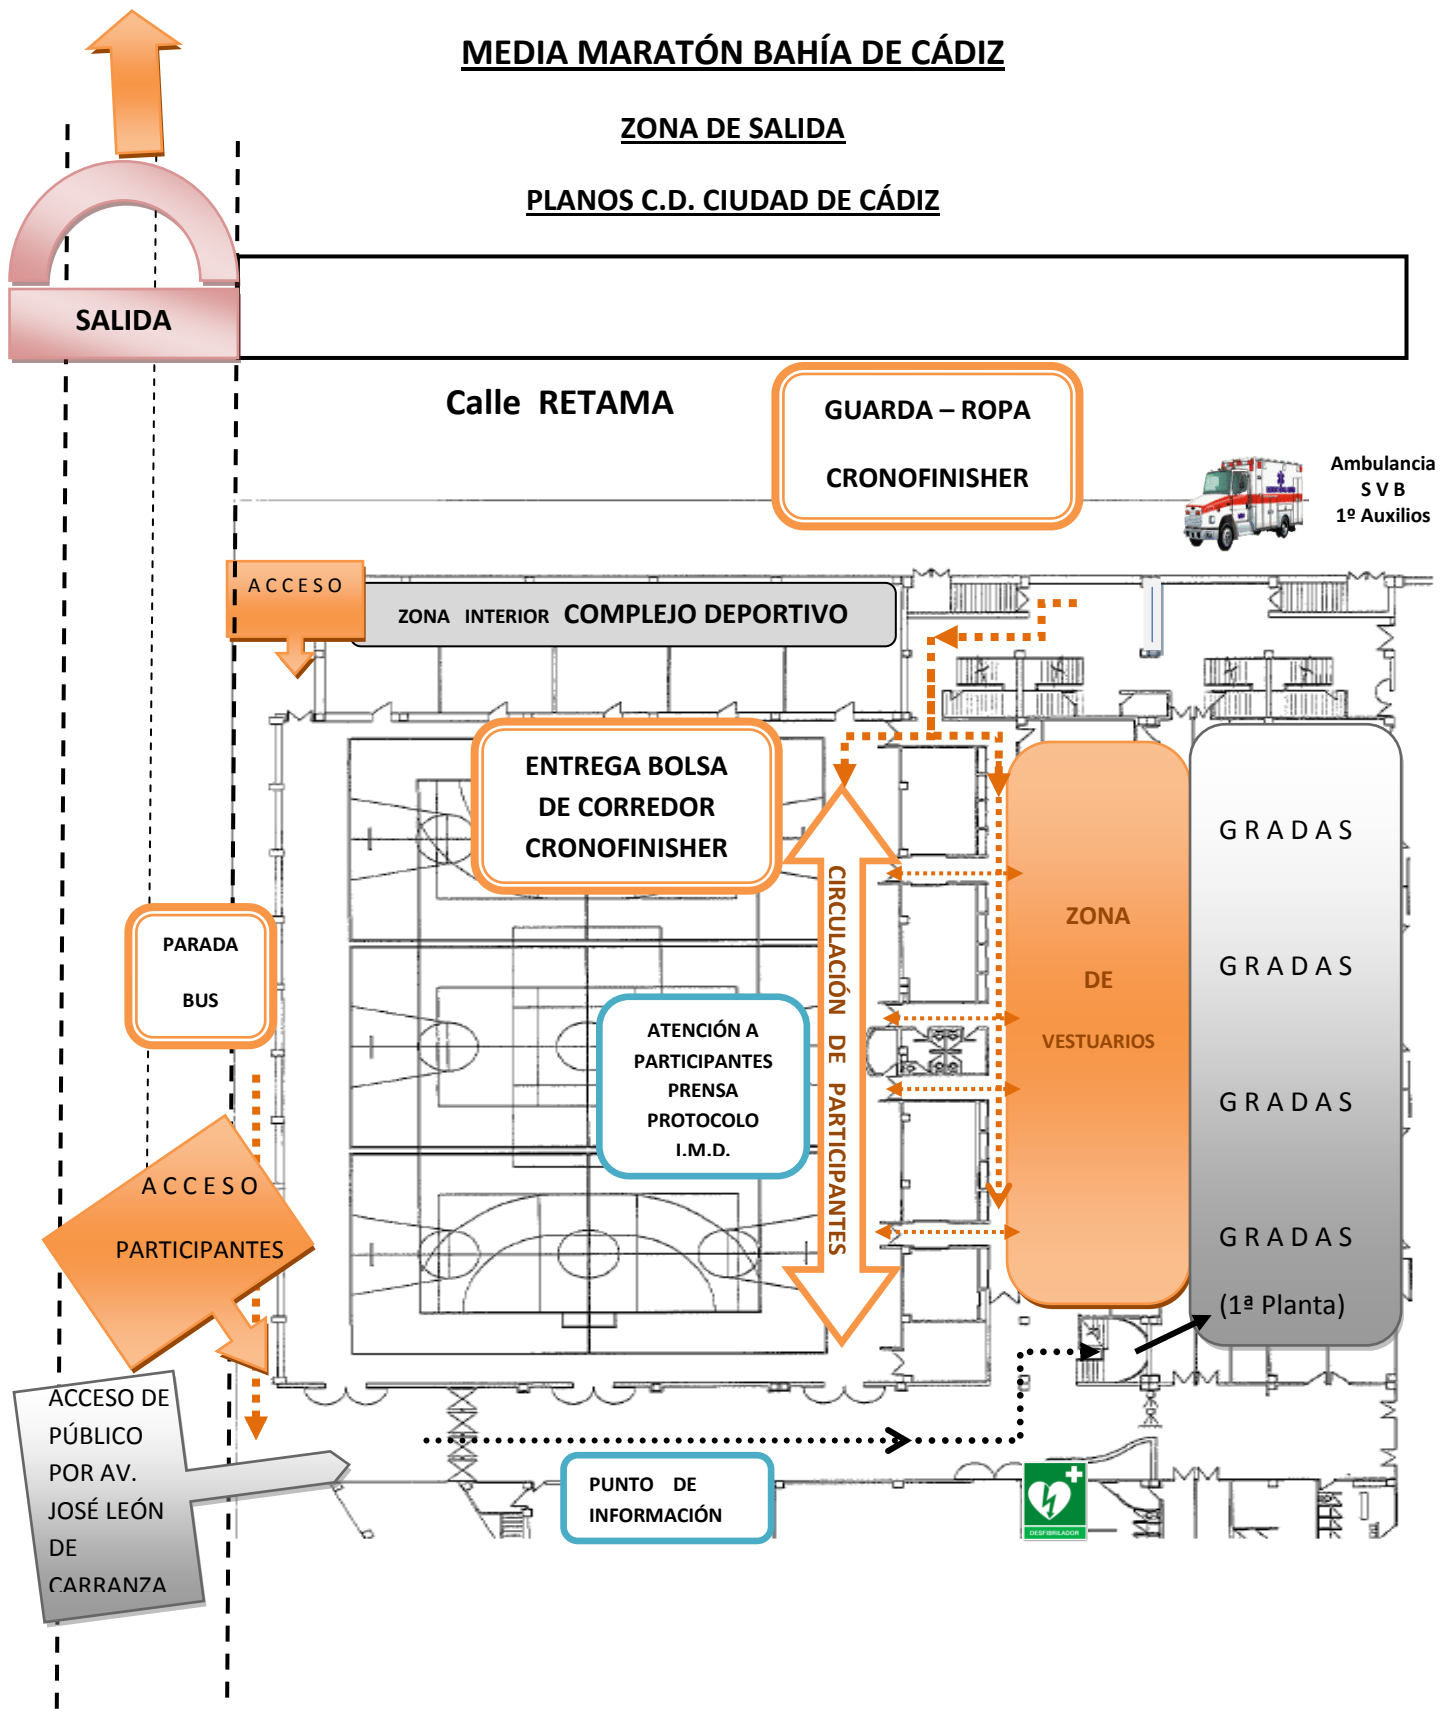

MEDIA MARATÓN BAHÍA DE CÁDIZ

ZONA DE SALIDA

PLANOS C.D. CIUDAD DE CÁDIZ

Planta Baja - PABELLÓN CENTRAL (Zona de Deportistas/organización) Y VESTUARIOS

Planta 1ª - GRADAS

Público➔

Deportistas➔