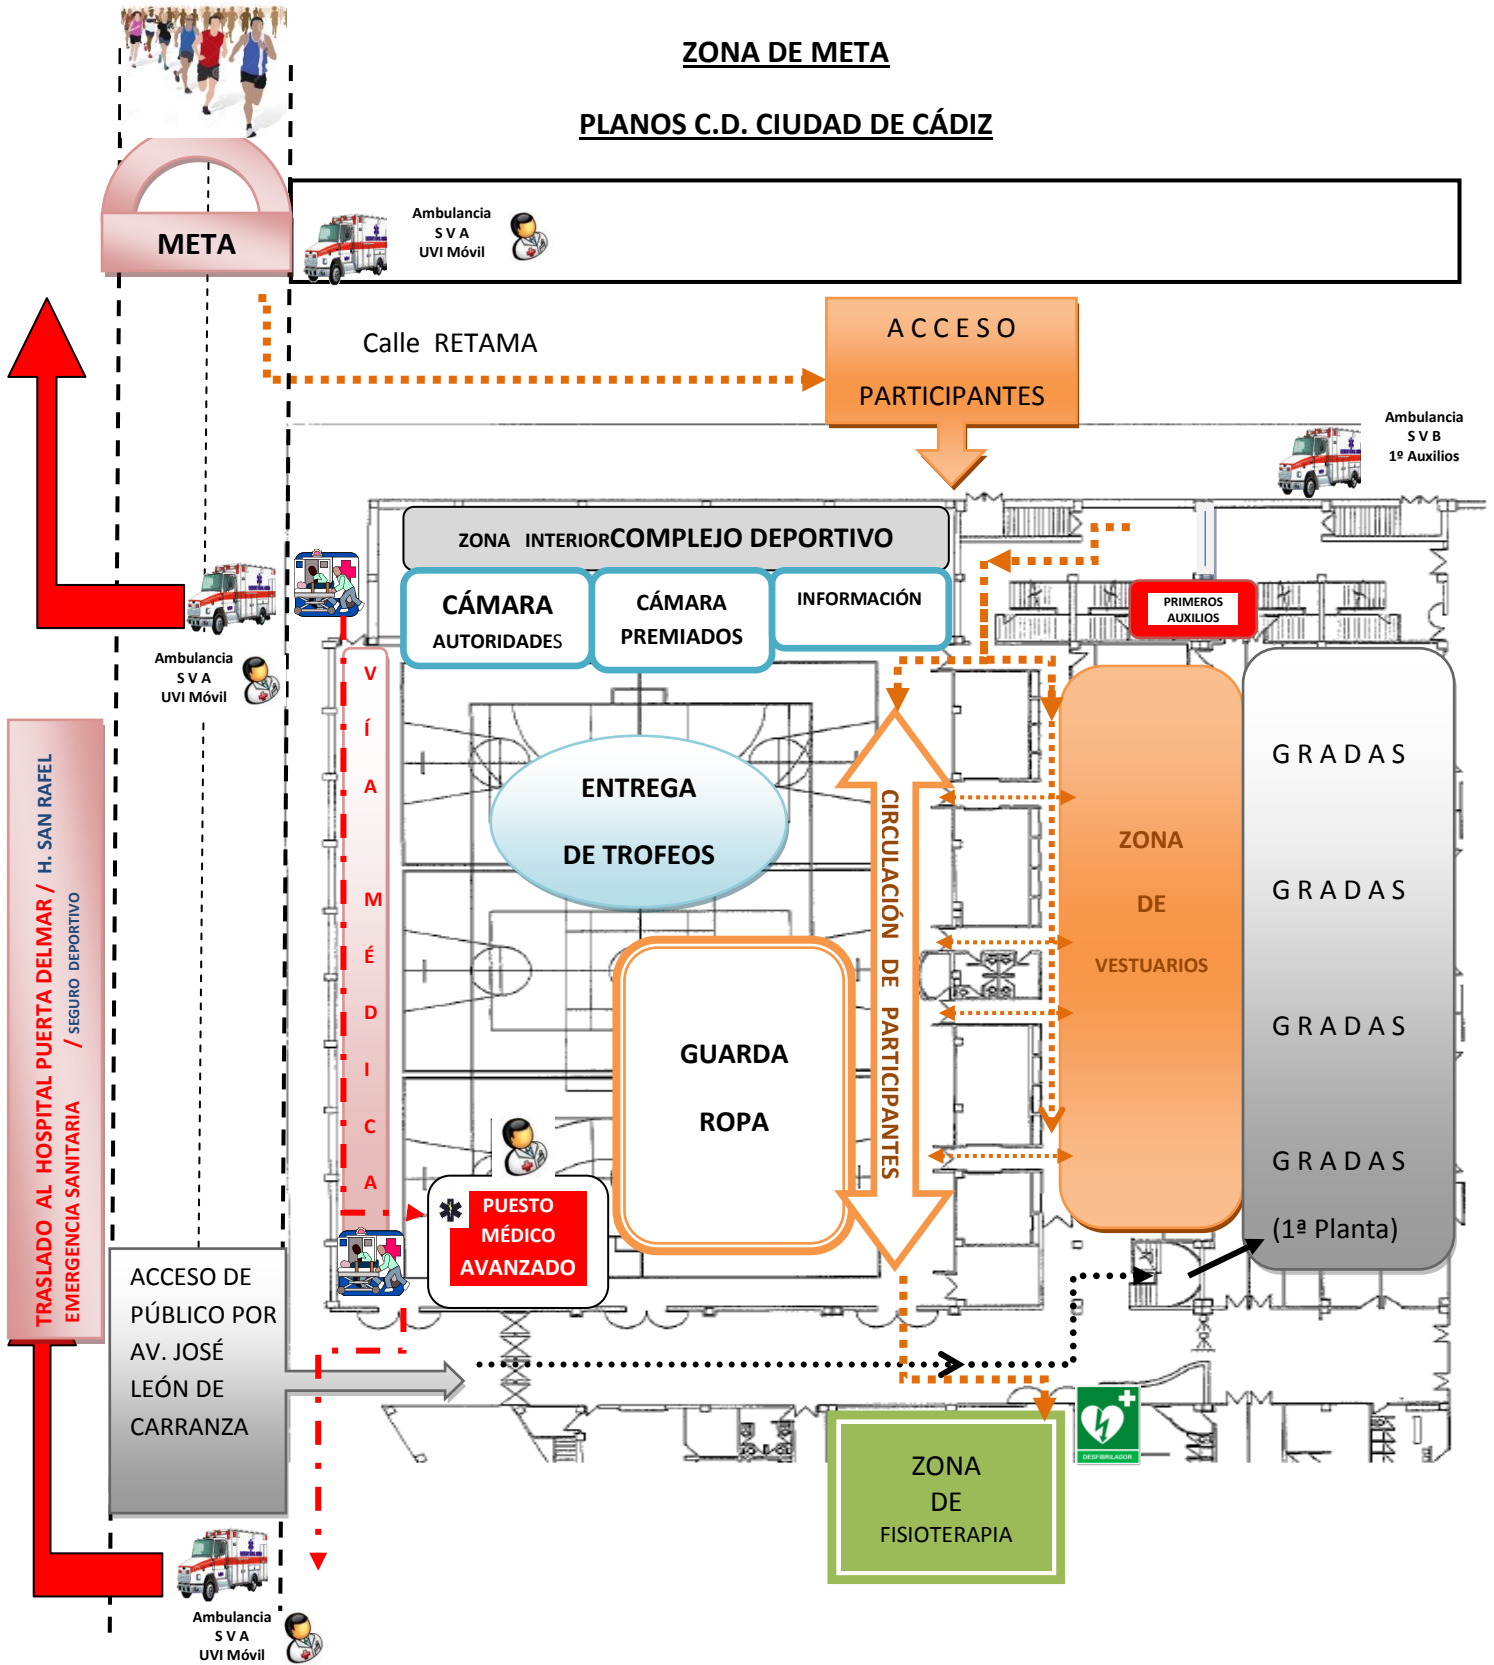

MEDIA MARATÓN BAHÍA DE CÁDIZ

ZONA DE META

PLANOS C.D. CIUDAD DE CÁDIZ

Planta Baja-PABELLÓN CENTRAL (Zona de Deportistas/organización), VESTUARIOS y GIMNASIO (Zona de Fisioterapia)

Planta 1ª - GRADAS